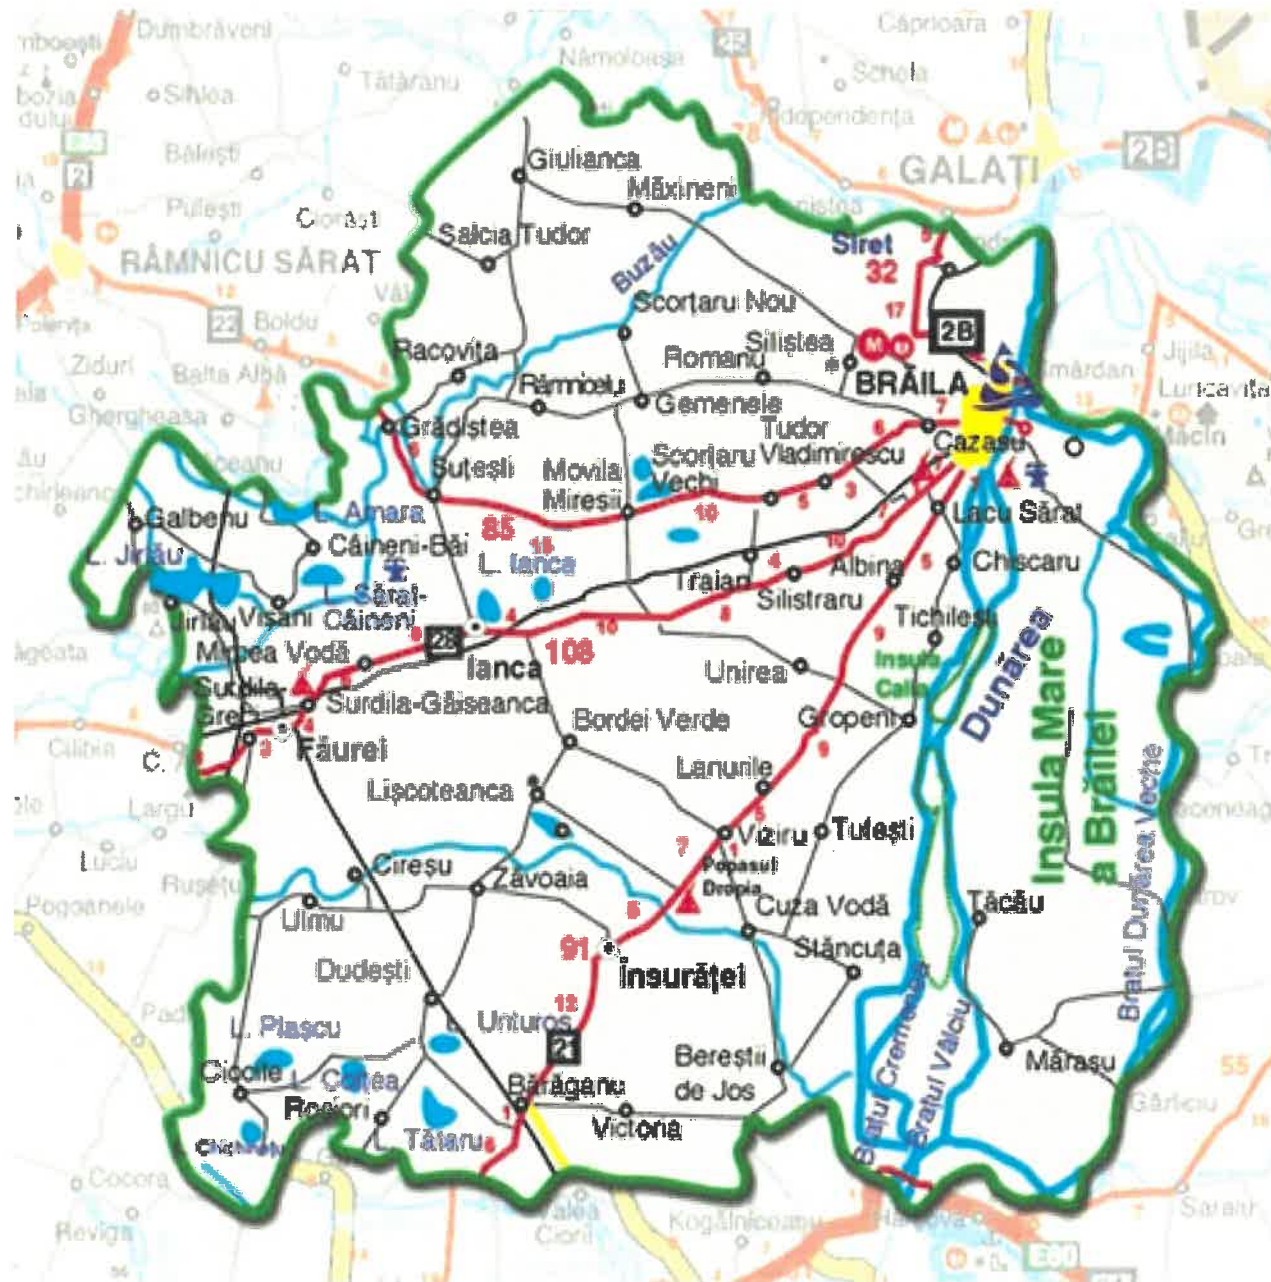

JUDEȚUL BRĂILA

CONSILIUL JUDEȚEAN BRĂILA

**CALENDARUL PIETELOR, TÂRGURILOR ȘI OBOARELOR
DIN JUDEȚUL BRĂILA ÎN ANUL 2020**

Nr. crt.	Localitatea	Locul de desfășurare	Perioada	Denumirea acțiunii
1.	Brăila	Piața Centrală	zilnic 6 ⁰⁰ -20 ⁰⁰ Sâmbătă-Duminică 6 ⁰⁰ -14 ⁰⁰	Piață mixtă: legume-fructe, produse alimentare, produse industriale
		Piața Concordia (sector APT)		
		Piața Microhală		
		Piața Săracă		
		Piața Vidin		
		Piața Radu Negru Central		
		Piața Doi Cocoși		
		Piața Libelula		
		Piața Călărăși IV		
		Piața Viziru		
		Piața Radu Negru Biserică		
Piața Cezar Petrescu				
	Piața Apollo	zilnic 6 ⁰⁰ -20 ⁰⁰ Sâmbătă-Duminică 6 ⁰⁰ -14 ⁰⁰	Piață mixtă: en-gros, legume-fructe, produse alimentare, produse industriale	
	Oborul Brăila	zilnic 6 ⁰⁰ -16 ³⁰ Duminică 6 ⁰⁰ -14 ⁰⁰	Târg Duminical, en-gros, cherestea Târg de animale	
2.	Făurei	Str. Castanilor, nr.18	Zilnic	Piață Agroalimentară
		Str. Intrarea Mecanizatorilor, Parcela 32	Joi și Sâmbătă	Comert stradal cu cherestea, materiale de construcții etc.
		Str. Castanilor si str.Aleea Bazarului	Joi și Sâmbătă	Comert stradal cu produse industriale etc.
		Parcul mare, Str. Republicii nr.65	19.05.2020 – 21.05.2020	Zilele orasului Faurei
3.	Ianca	Piață Agroalimentară, str. Parcului, nr.1	Vineri 6 ⁰⁰ -11 ⁰⁰	Târg
		Str. Școlii	Vineri 6 ⁰⁰ -11 ⁰⁰	Târg-Obor
		Str. Parcului nr.6	8-12 Septembrie	Zilele Orașului Ianca
4.	Însurăței	Piață Agroalimentară, str. Lacu Rezii, nr.25	Sâmbătă 5 ⁰⁰ -12 ⁰⁰	Târg săptămânal
		Soseaua Brailei	zilnic în perioada Iun.-Sept.	Targ de vara
		Stadionul "Mihai Alexandru"	sfarsitul lunii mai	Zilele orasului Insuratei
5.	Bărăganul	Str. Victoriei, nr.17 (Piata comunala)	Vineri 6 ⁰⁰ -11 ⁰⁰	Târg săptămânal (mixt)
6.	Ciocile	Targ comunal	26 Iulie	Targ comunal
		Str. Bisericii	Duminica 6 ⁰⁰ -12 ⁰⁰	Targ saptamanal de marfuri
		Centrul comunei Ciocile	25-26 iulie	Ziua comunei Ciocile
7.	Cireșu	Str.1 Decembrie 1918	Sâmbătă 6 ⁰⁰ -11 ⁰⁰	Targ comunal - Comerț cu produse agroalimentare și industriale
8.	Dudești	Str. Mihai Eminescu, nr.94	Miercuri 7 ⁰⁰ -10 ⁰⁰	Târg mixt
		Str. Mihai Eminescu, nr.94	15 August	Targ traditional de Sf. Maria
9.	Galbenu	Galbenu - Str. Eternității	Miercuri 7 ⁰⁰ -10 ⁰⁰	Piață Agroalimentară
		Drogu - În fața Dispensarului Uman	Miercuri 10 ⁰⁰ -12 ⁰⁰	Piață Agroalimentară
10.	Gemenele	La intersecția strazilor Dispensarului cu Fanus Neagu	Joi 9 ⁰⁰ -12 ⁰⁰	Targ de produse agricole, textile, legume si fructe
11.	Gradiștea	Str. Târgului	Sâmbătă 7 ⁰⁰ -10 ⁰⁰	Târg Comunal
12.	Gropeni	Str. Liviu Rebreanu nr.29	Sambata	Targ marfuri
13.	Jirlau	Str. Pietii, nr.8	Vineri 8 ⁰⁰ -10 ⁰⁰	Târg marfuri
		Str. Pietii nr.8	08.09.2020 Nasterea Maicii Domnului	Ziua comunei Jirlau